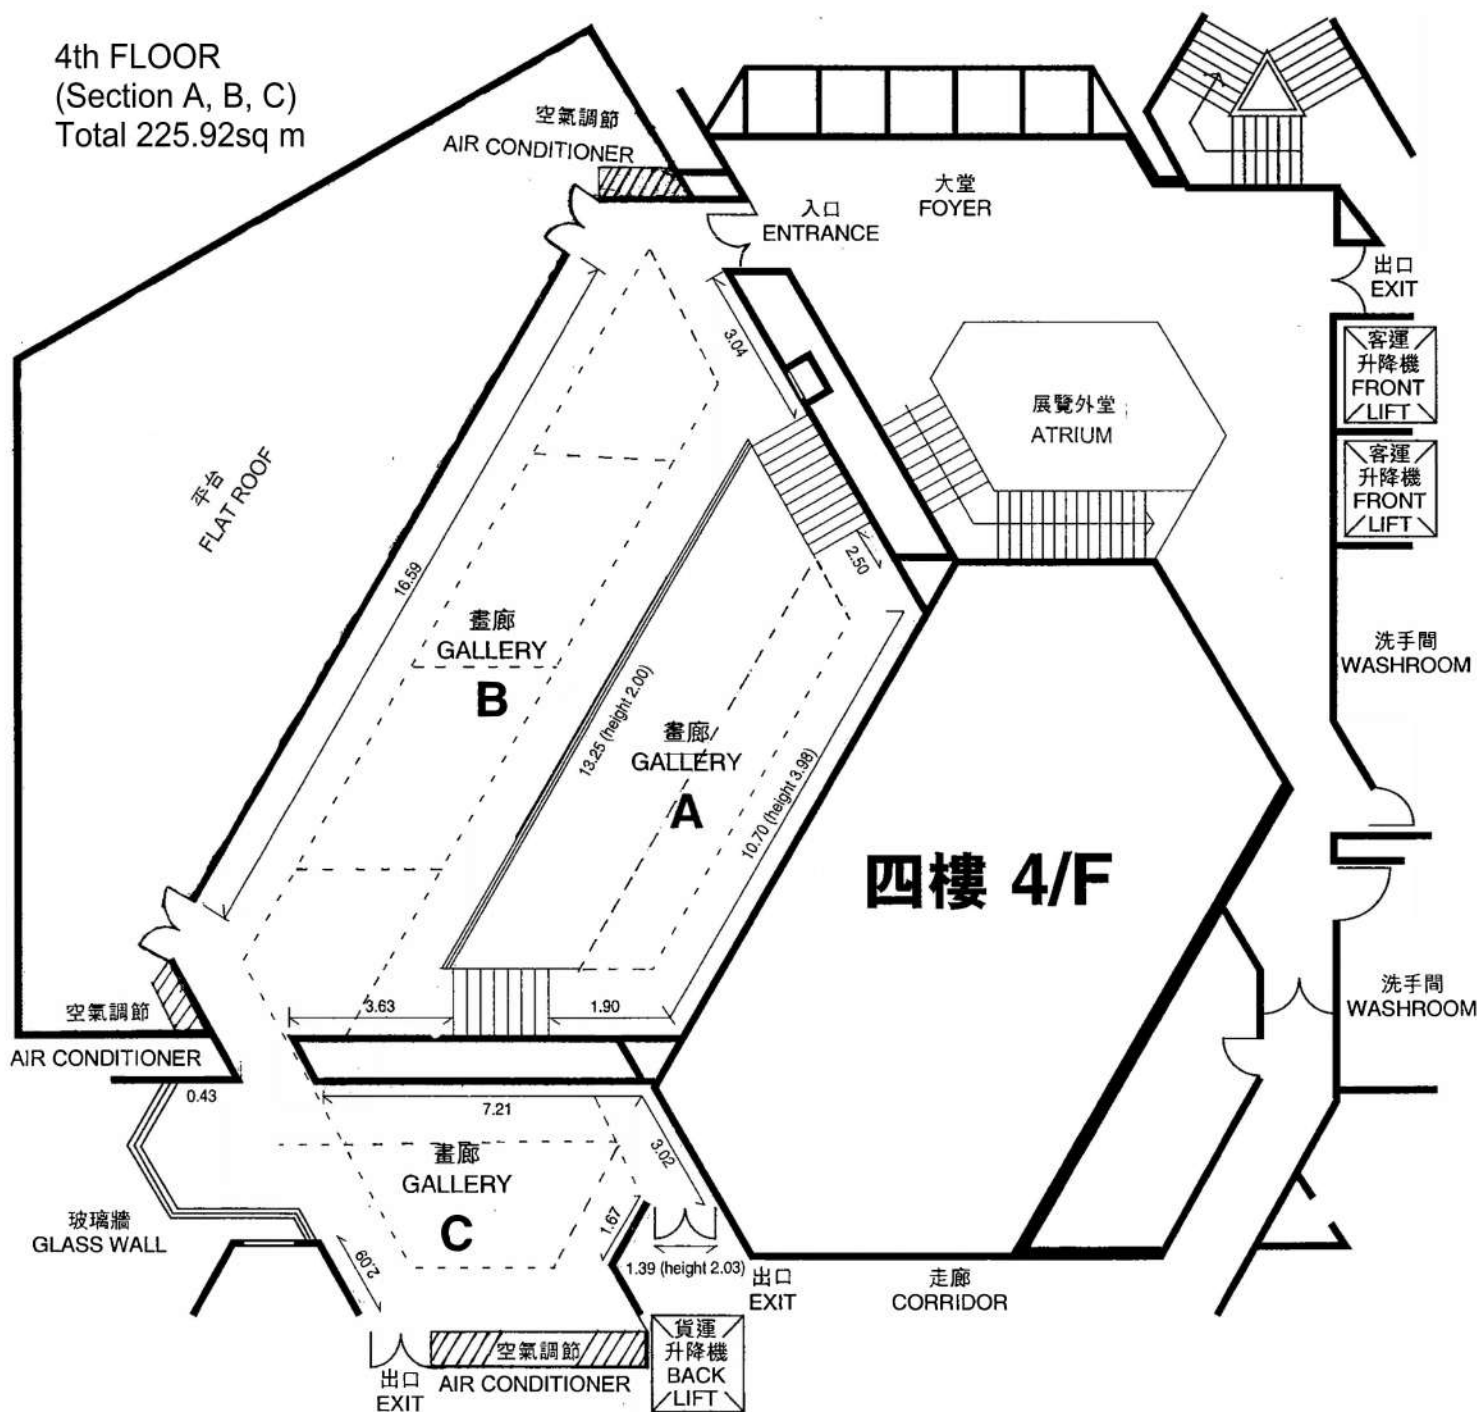

香港藝術中心包氏畫廊

THE PAO GALLERIES,

HONG KONG ARTS CENTRE

4th FLOOR
(Section A, B, C)
Total 225.92sq m

Key :

展板高度

Panel Height : 2.60

貨運升降機體積

Back Lift Dimension : 1.48L x 1.59W x 2.34H

客運升降機體積

Front Lift Dimension : 1.48L x 1.75W x 2.17H

電燈線路

Light Track

吊天花式展板 (選項)

Hanging Panel (Optional)

W. 1.25 x H. 2.58

所有長度以公尺計算 (不按比例)

All measurements in metre (Not to scale)