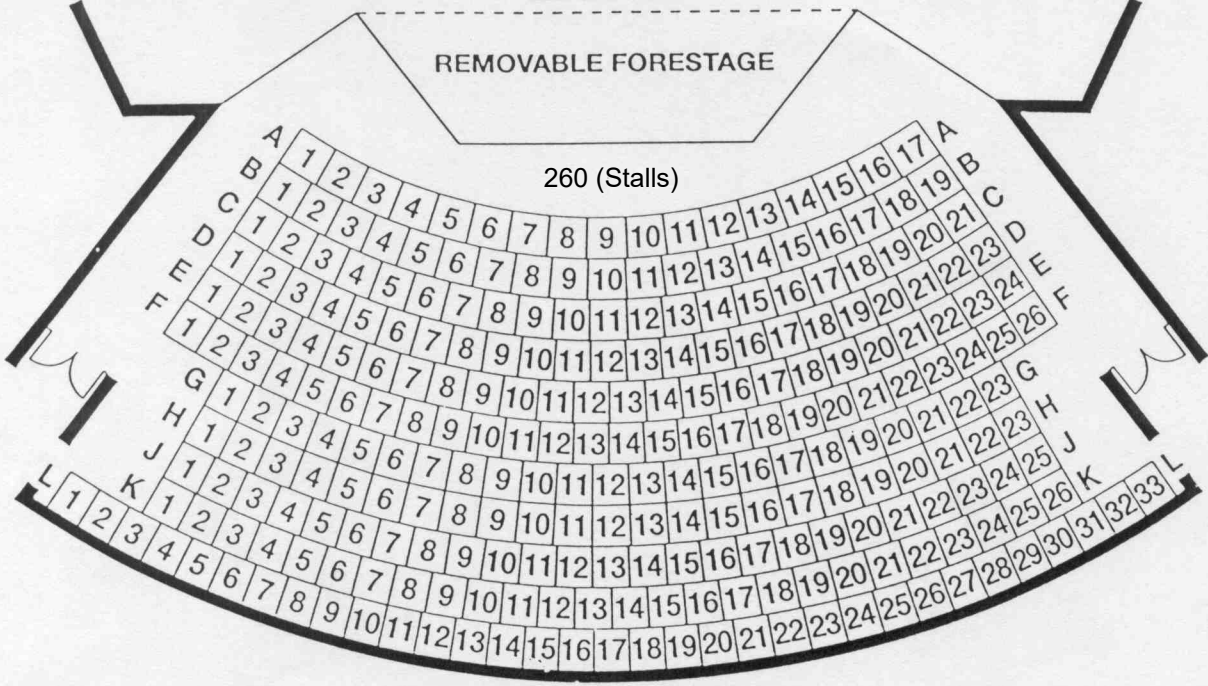

# 香港藝術中心 Hong Kong Arts Centre

壽臣劇院 SHOUSON THEATRE

舞台  
STAGE

適合坐輪椅者的座位  
Seats suitable for audience on wheel chairs