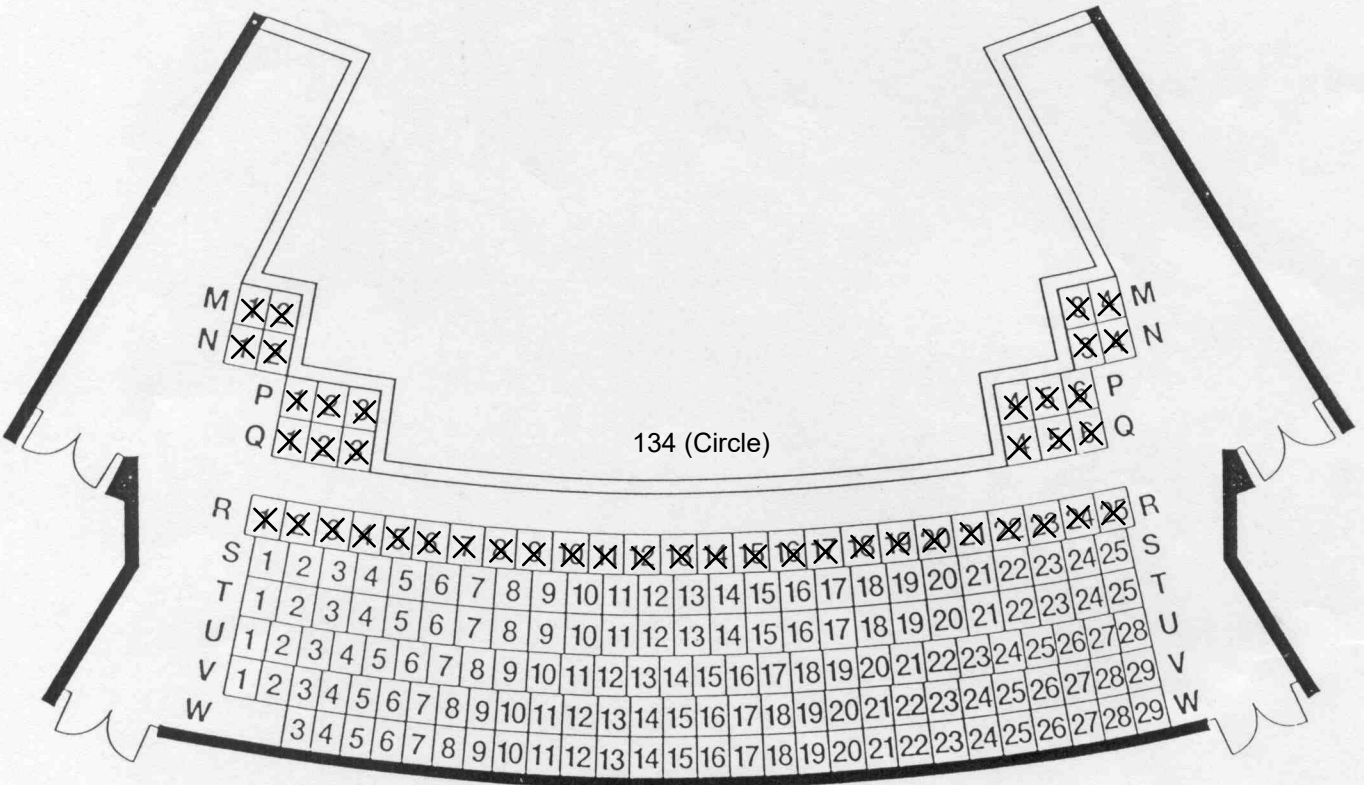

# 香港藝術中心 Hong Kong Arts Centre

壽臣劇院 SHOUSON THEATRE

舞台  
STAGE

適合坐輪椅者的座位  
Seats suitable for audience on wheel chairs