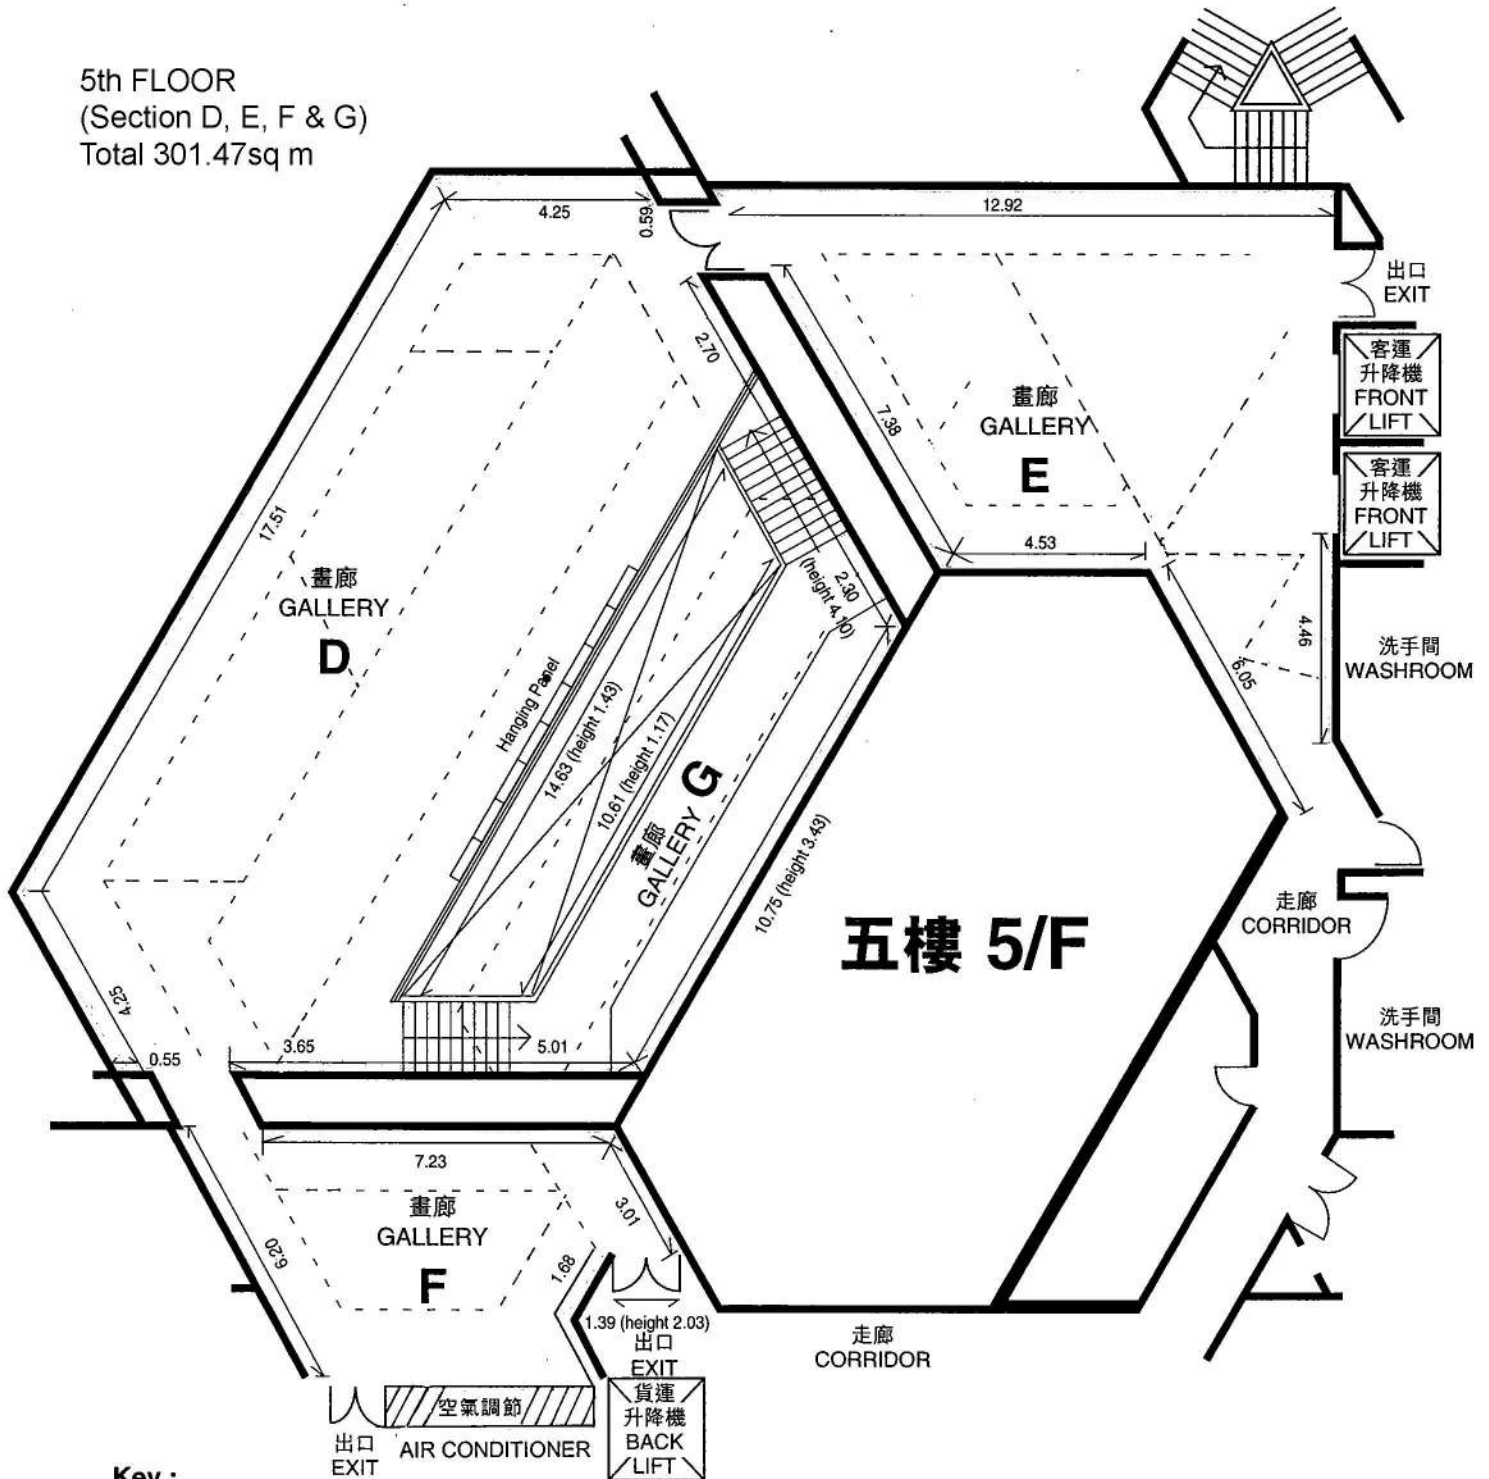

香港藝術中心包氏畫廊

THE PAO GALLERIES,

HONG KONG ARTS CENTRE

5th FLOOR
(Section D, E, F & G)
Total 301.47sq m

Key :

展板高度

Panel Height : 2.60

貨運升降機體積

Back Lift Dimension : 1.48L x 1.59W x 2.34H

客運升降機體積

Front Lift Dimension : 1.48L x 1.75W x 2.17H

電燈線路

Light Track

吊天花式展板 (選項)

Hanging Panel (Optional)

W. 1.25 x H. 2.58

所有長度以公尺計算 (不按比例)

All measurements in metre (Not to scale)