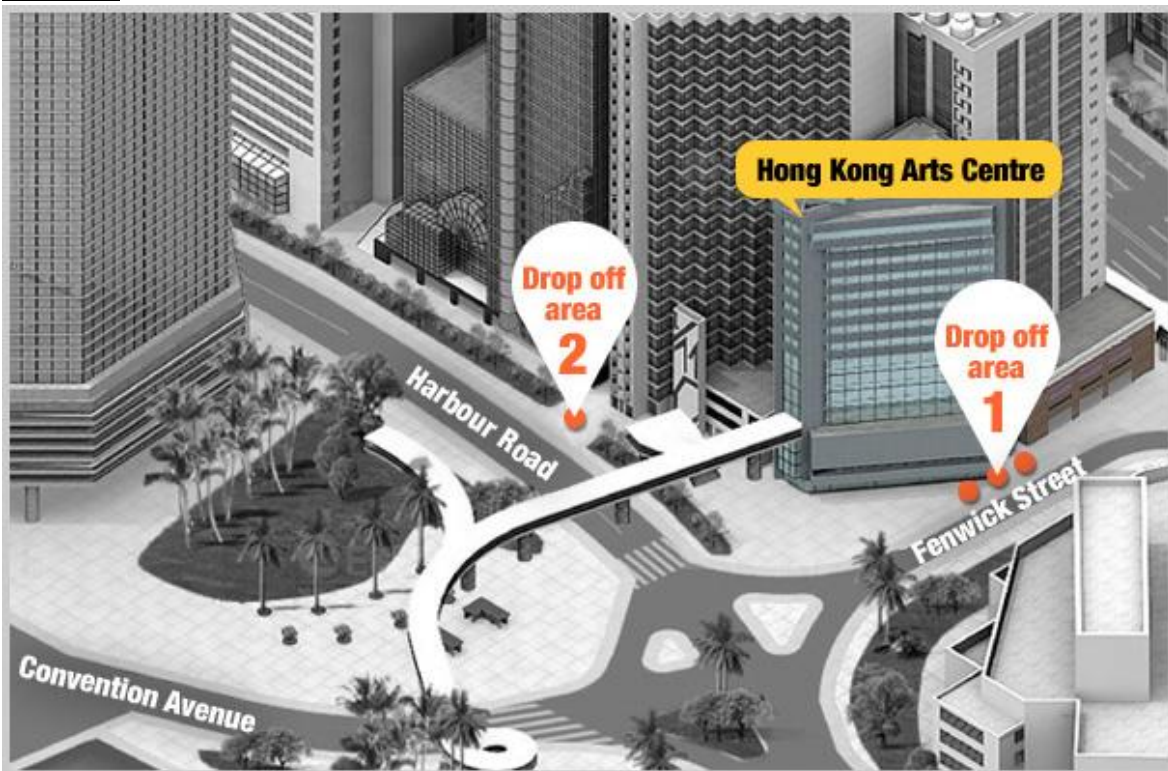

古天樂電影院場地資料 (更新日期 2024 年 11 月)

古天樂電影院配有專業的播放裝備，兼容菲林、高清、數碼及 3D 放映。除可用作電影播放以外，亦適用於舉辦研討會、音樂會、典禮及新聞發布會等。

停車地點

停車地點 1

香港藝術中心分域街地下入口

停車地點 2

灣景國際酒店地下入口 (港灣道 4 號)

就近收費停車場

瑞安中心(港灣道 6-8 號)

政府綜合大樓 (港灣道 12 號)

香港會議展覽中心 (港灣道 1 號)

入景通道

卸貨區位置

分域街地下入口 (香港演藝學院對面)

貨車出入口位限制高度

3 米