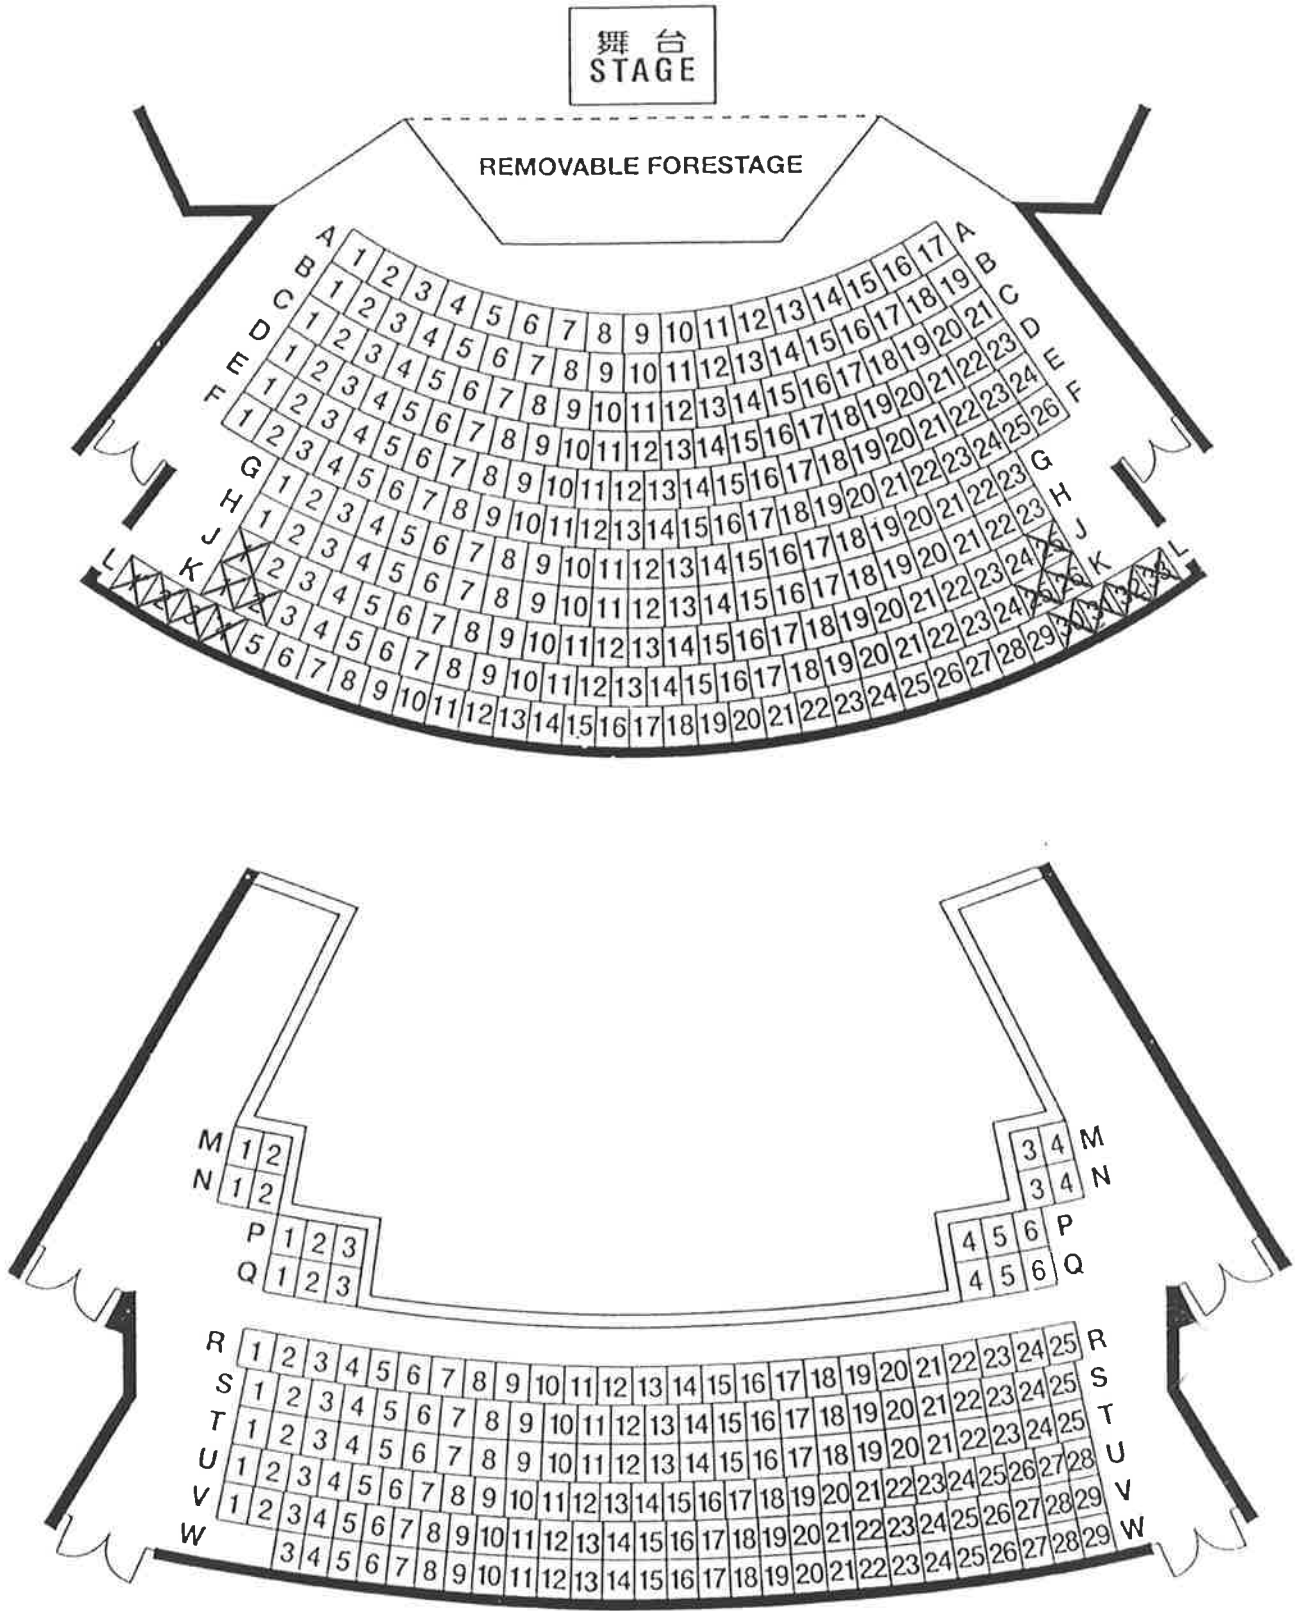

香港藝術中心 Hong Kong Arts Centre

壽臣劇院 SHOUSON THEATRE

 適合坐輪椅者的座位
Seats suitable for audience on wheel chairs