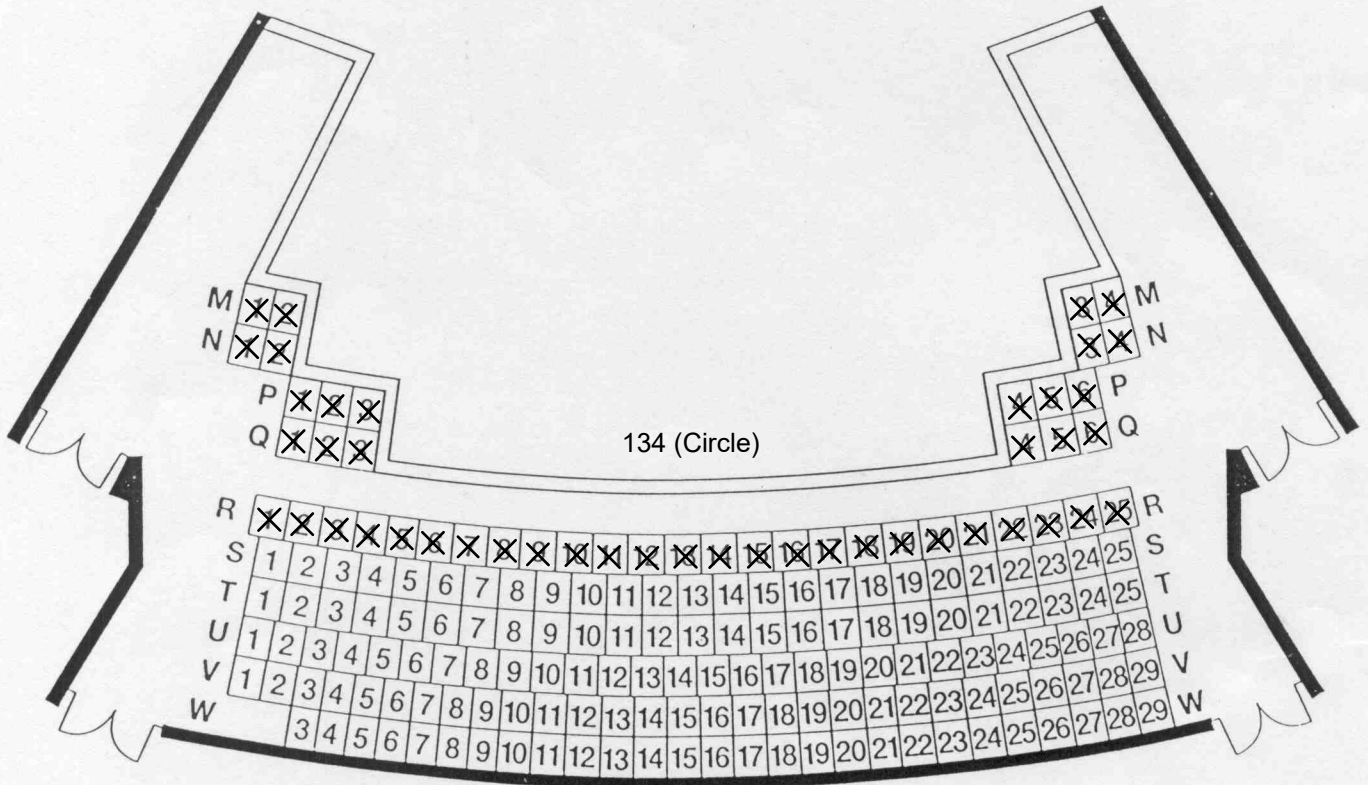

# 香港藝術中心 Hong Kong Arts Centre

壽臣劇院 SHOUSON THEATRE

舞台  
STAGE

適合坐輪椅者的座位  
Seats suitable for audience on wheel chairs