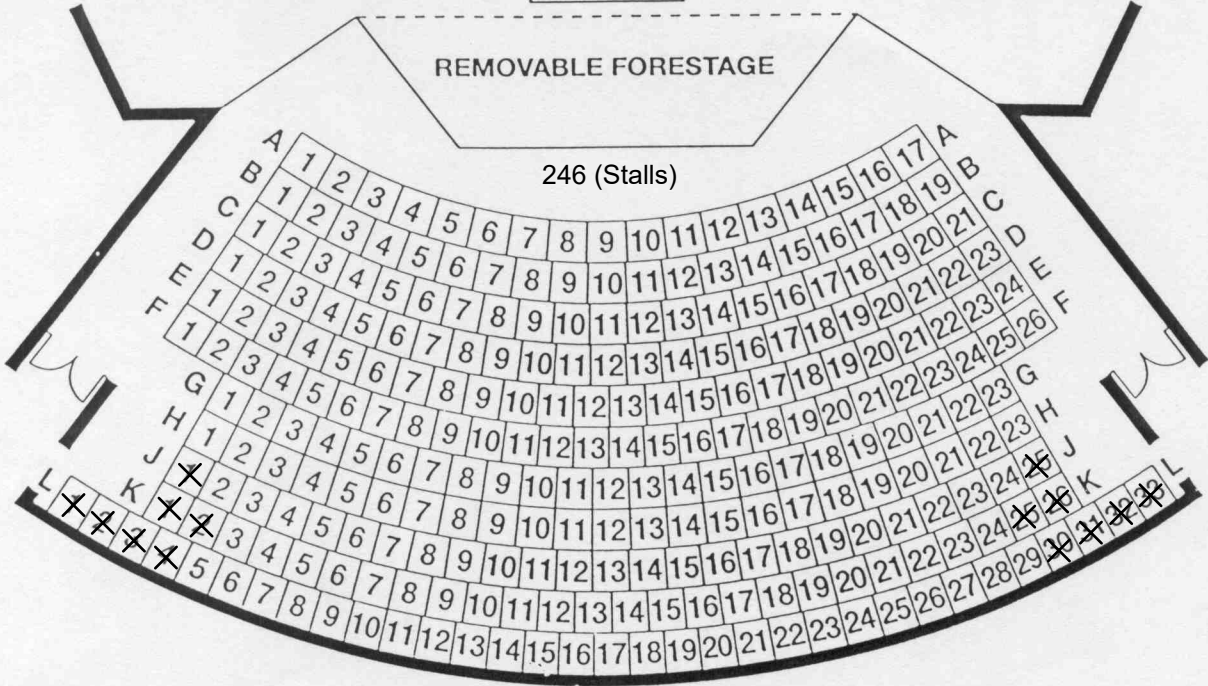

# 香港藝術中心 Hong Kong Arts Centre

壽臣劇院 SHOUSON THEATRE

舞台  
STAGE

適合坐輪椅者的座位  
Seats suitable for audience on wheel chairs