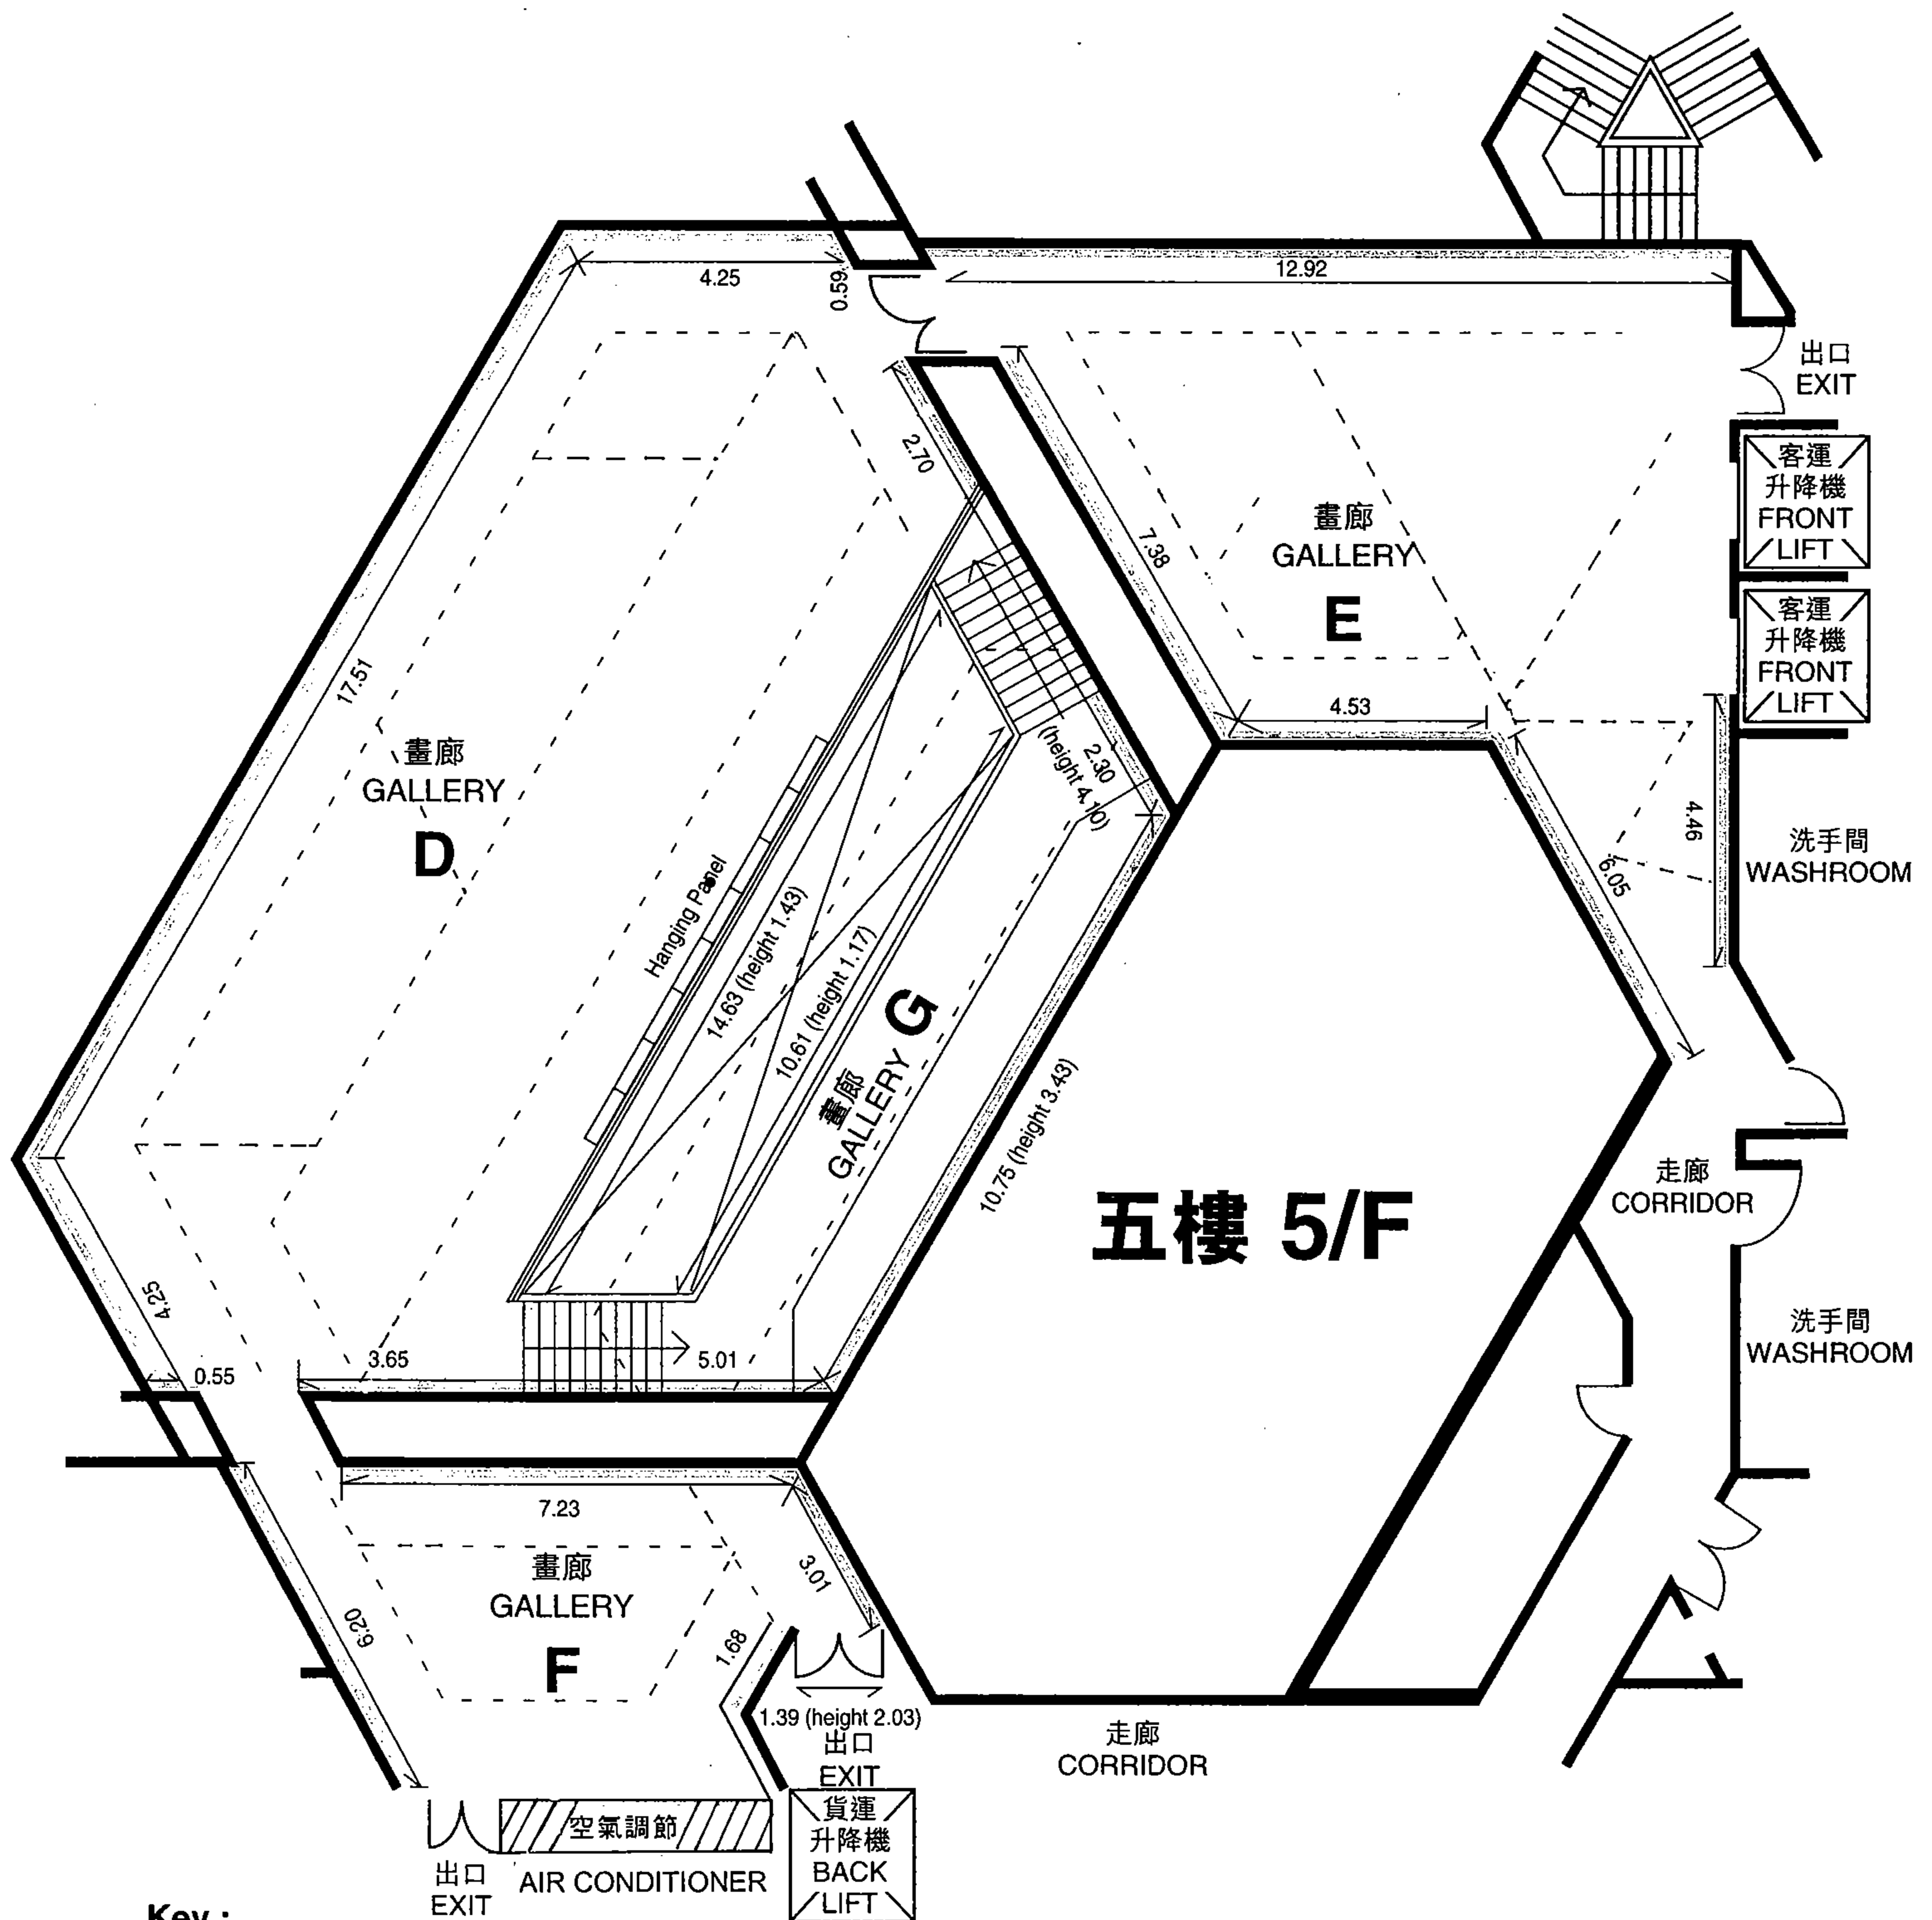

# 香港藝術中心包氏畫廊

## THE PAO GALLERIES,

## HONG KONG ARTS CENTRE

**Key :**

展板高度

Panel Height : 2.60

貨運升降機體積

Back Lift Dimension : 2.05 x 0.90 x 2.10

客運升降機體積

Front Lift Dimension : 2.09 x 1.00 x 2.08

電燈線路

Light Track

吊天花式展板 (選項)

Hanging Panel (Optional)

W. 1.25 x H. 2.58

所有長度以公尺計算 (不按比例)

All measurements in metre (Not to scale)