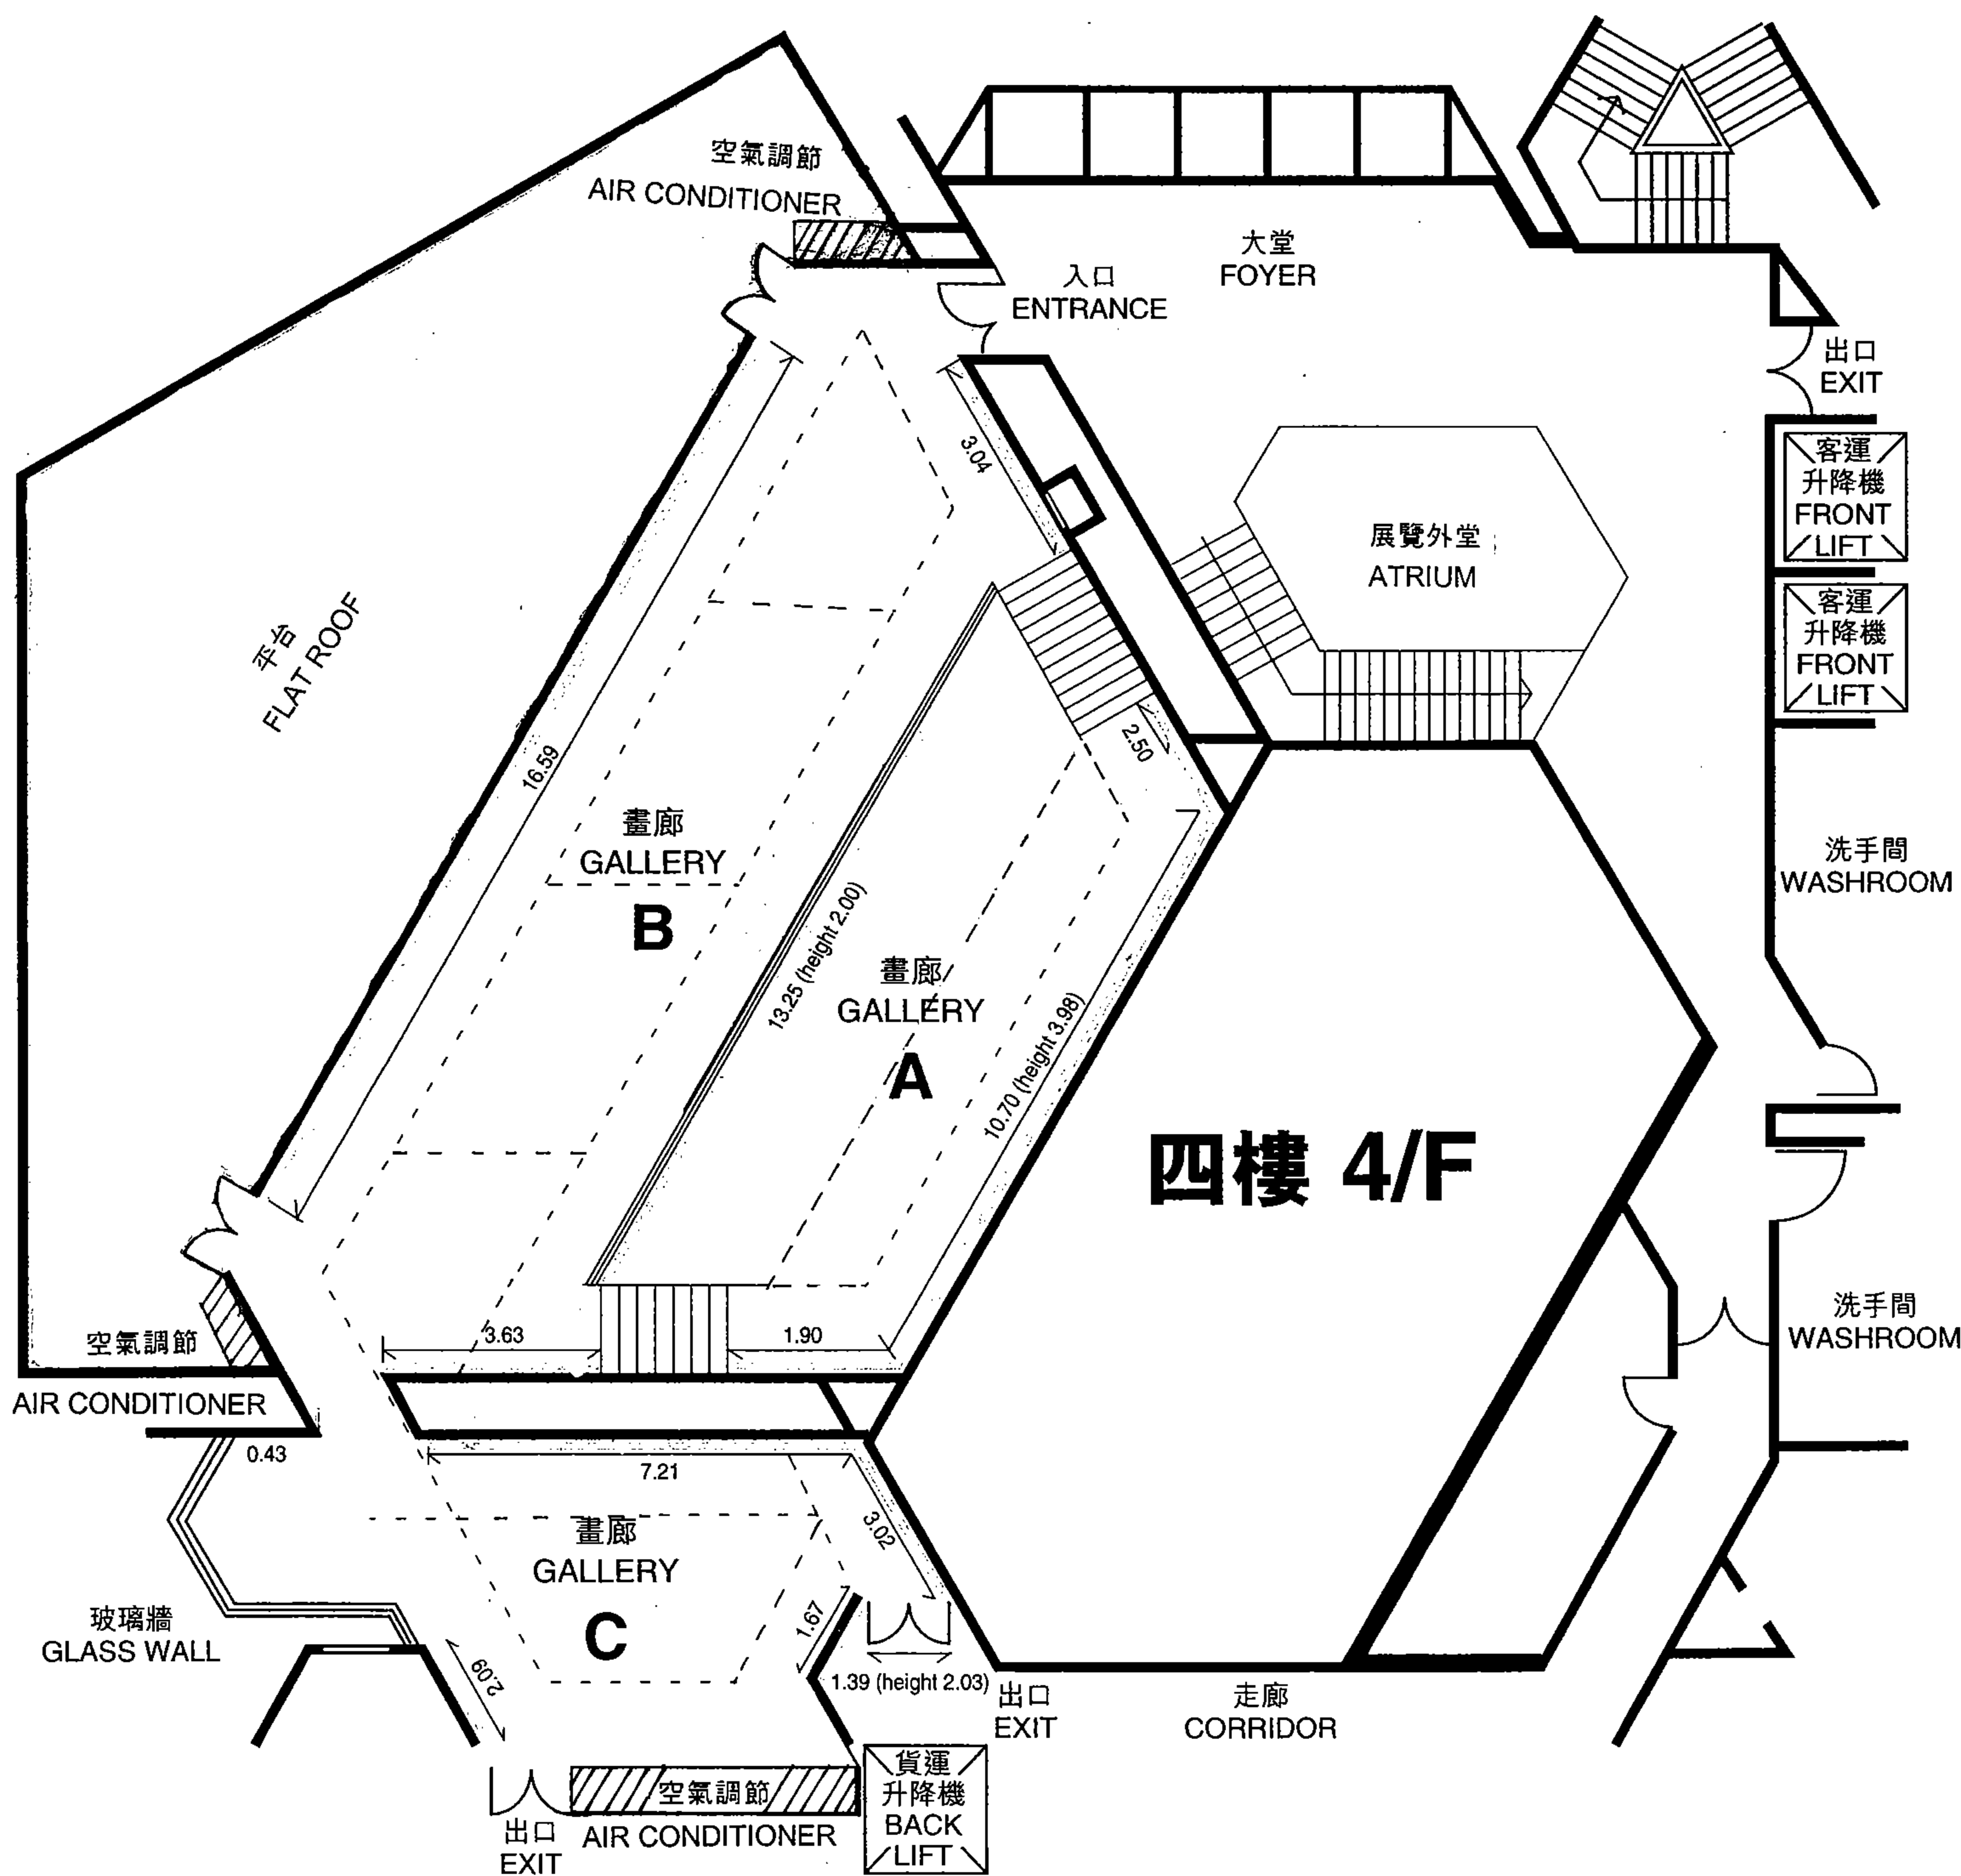

香港藝術中心包氏畫廊

THE PAO GALLERIES,

HONG KONG ARTS CENTRE

Key :

展板高度

Panel Height : 2.60

貨運升降機體積

Back Lift Dimension : 2.05 x 0.90 x 2.10

客運升降機體積

Front Lift Dimension : 2.09 x 1.00 x 2.08

電燈線路

Light Track

吊天花式展板 (選項)

Hanging Panel (Optional)

W. 1.25 x H. 2.58

所有長度以公尺計算 (不按比例)

All measurements in metre (Not to scale)